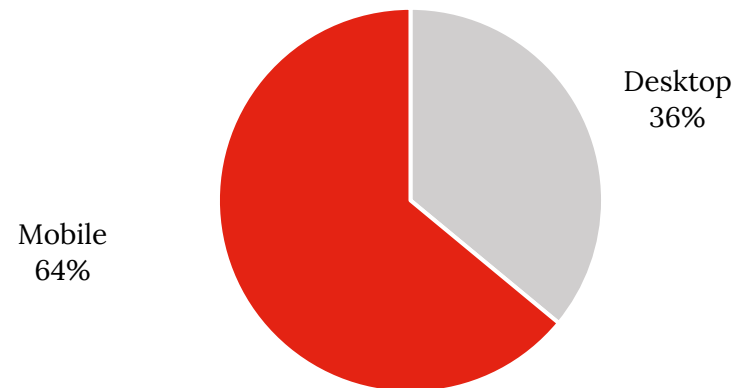

Luxemburgs führendes englischsprachiges Business & Politics Onlineportal.

38.690

Unique Visitors/Woche

109.810

Pages Impressions/Woche

Newsletters

+13.710 Abonnenten / **36%** Öffnungsrate

Versand

- Montag bis Freitag: 8:00 und 15:00 Uhr
- Samstag: 12:00 Uhr

Aufteilung der Seitenrufe nach Endgerät

Aufteilung der Seitenrufe nach Kategorie