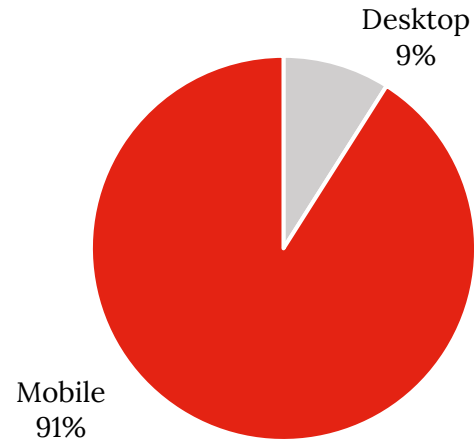

La plateforme digitale pour la communauté portugaise

97.340

Visiteurs uniques/semaine

313.810

Pages vues/semaine

Newsletters

+6.870 abonnés / **30%** open rate

Envois

- Du lundi au vendredi à 12h et 18h
- Weekend à 18h

Répartition pages vues / device

Répartition pages vues / section