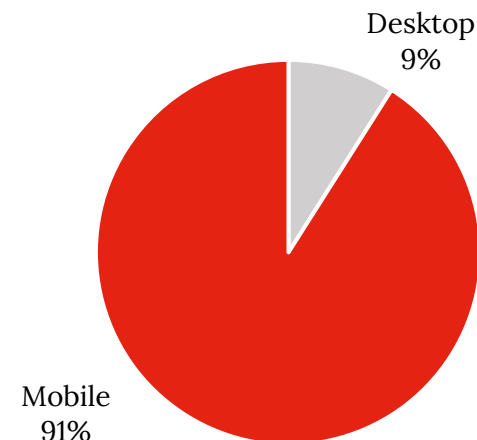

Die digitale Plattform der portugiesischen Gemeinschaft.

97.340

Unique Visitors/Woche

313.810

Pages Impressions/Woche

Newsletters

+6.870 Abonnenten / **30%** Öffnungsrate

Versand

- Montag bis Freitag: 12:00 und 18:00 Uhr
- Wochenende: 18:00 Uhr

Aufteilung der Seitenrufe nach Endgerät

Aufteilung der Seitenrufe nach Kategorie