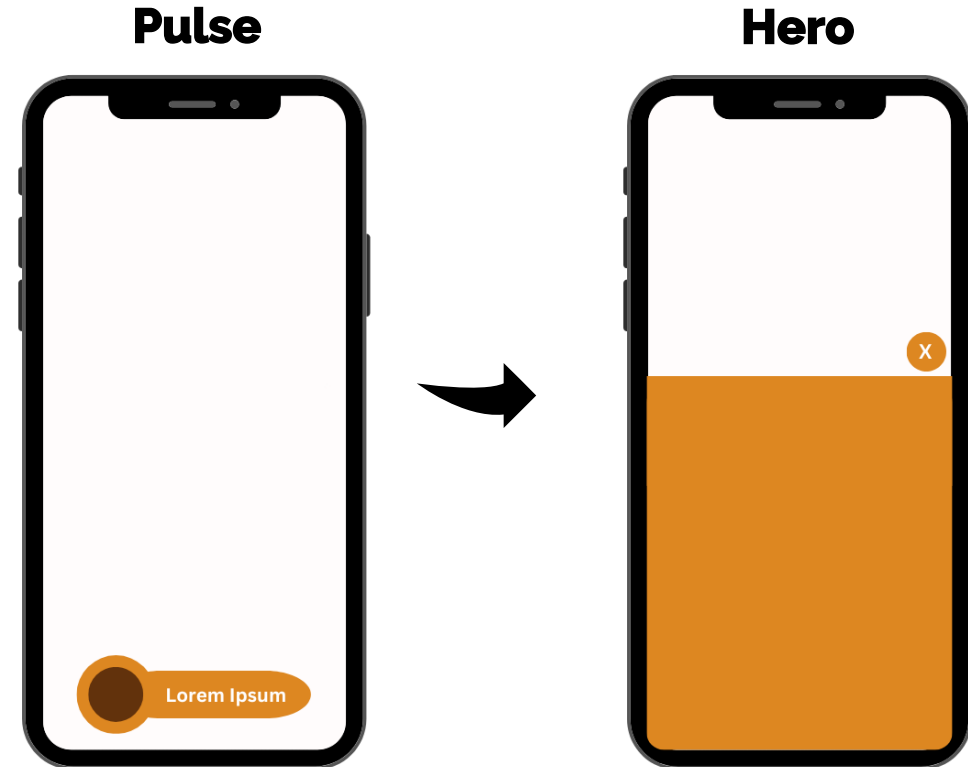

Smartpulse

Ein Format, das Wirkung und Bindung schafft.

Smartpulse

2 Elemente für maximale Wirkung.

- **Pulse** : Sticky-Element am unteren Bildschirmrand, das aus Ihrem Logo und einem Lauftext von max. 60 Zeichen besteht.
- **Hero** : Element, das automatisch erscheint, wenn man auf der Seite nach unten scrollt (50%-prozentige Auslösung) oder auf den Pulse klickt.

Der Hero passt sich an jede Bildschirmgröße an: Bild, PNG, GIF, Karussell, HTML5, Video und sogar externes Skript.

Exklusives Streaming auf Smartphones, außer Apps.

Smartpulse

Warum?

- **Optimale Benutzerfreundlichkeit:** Garantierte visuelle Wirkung mit Ihren eigenen Bildern, Videos, Slideshows oder sogar externen Skripten. Ob im 16:9-Format oder im Hochformat wie bei den Reals, Smartpulse passt sich allen Anforderungen an.
- **Verweildauer:** Effektiv, weniger aufdringlich, respektiert das Surferlebnis von Mobilnutzern und die Ästhetik unserer Websites.
- **Leistungsstarke Analyse:** Möglichkeit, alle KPI einschließlich der Interaktionen zu beobachten.
- **Volle Kompatibilität:** Smartpulse ist so konzipiert, dass es auf jede Bildschirmgröße passt.