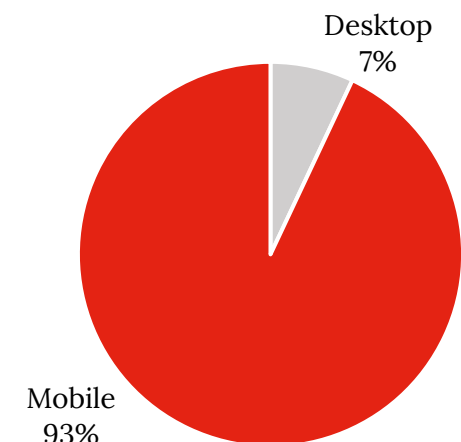

### Newsletters

**+5.250** abonnés / **32%** open rate

Envois

- Du lundi au vendredi à 12h et 18h
- Weekend à 18h

### Répartition pages vues / device