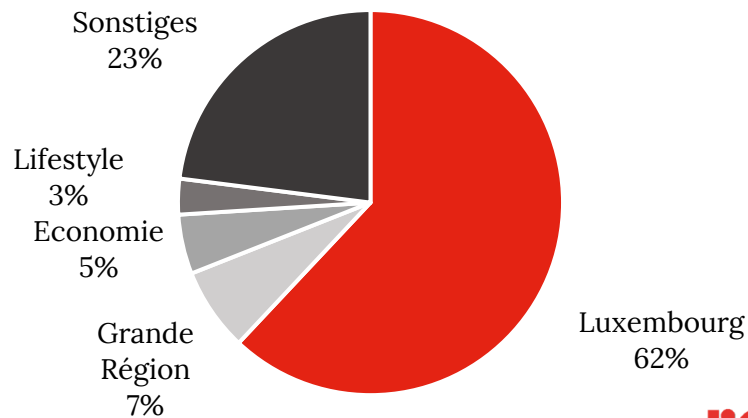

Die neue luxemburgische Nachrichtenseite in französischer Sprache.

Aufteilung der Seitenrufe nach Endgerät

Aufteilung der Seitenrufe nach Kategorie

85.110

Unique Visitors/Woche

236.720

Pages Impressions/Woche

Newsletters

+11.890 Abonnenten / **43%** Öffnungsrate

Versand

- Montag bis Freitag: 17:00 Uhr