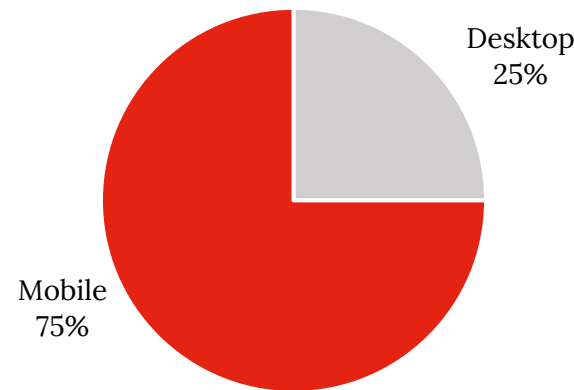

Die neue luxemburgische Nachrichtenseite in französischer Sprache.

Aufteilung der Seitenrufe nach Endgerät

Aufteilung der Seitenrufe nach Kategorie

85.110

Unique Visitors/Woche

236.720

Pages Impressions/Woche