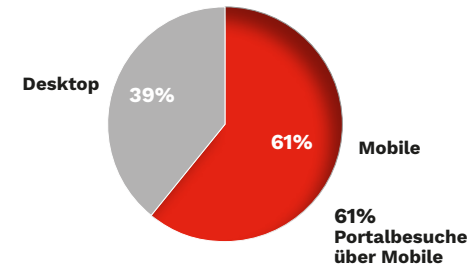

Die führende Plattform für Paid Content.

157.530
Unique Visitors/Woche

650.290
Page Impressions/Woche

01:53 Minuten
Durchschnittliche Lesedauer

NEWSLETTERS

+ 25.900 Abonnenten
35% Website-Öffnungsrate

VERSAND

- Montag bis Freitag: 8:00, 12:00 und 17:00 Uhr
- Wochenende: 10:00 und 17:00 Uhr

EIN LUXEMBURGISCHES PUBLIKUM, DEUTSCHSPRACHIG UND AKTIV

Quelle: Google Analytics September 2022 / Mailchimp September 2022.