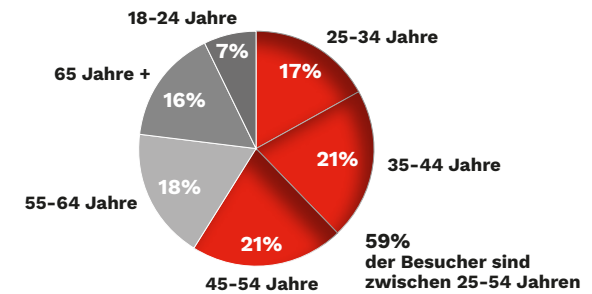

Die führende Plattform für Paid Content.

157.530
Unique Visitors/Woche

650.290
Page Impressions/Woche

01:53 Minuten
Durchschnittliche Lesedauer

NEWSLETTERS

+ 25.900 Abonnenten
35% Website-Öffnungsrate

VERSAND

- Montag bis Freitag: 8:00, 12:00 und 17:00 Uhr
- Wochenende: 10:00 und 17:00 Uhr

EIN LUXEMBURGISCHES PUBLIKUM, DEUTSCHSPRACHIG UND AKTIV

Quelle: Google Analytics September 2022 / Mailchimp September 2022.