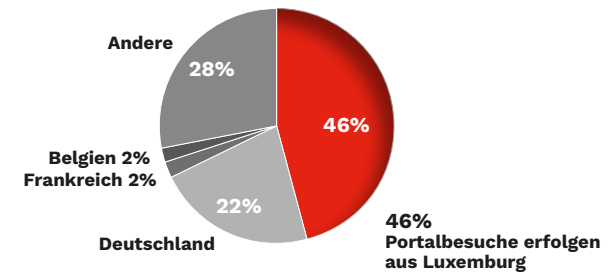

Die führende Plattform für Paid Content.

157.530
Unique Visitors/Woche

650.290
Page Impressions/Woche

01:53 Minuten
Durchschnittliche Lesedauer

NEWSLETTERS

+ 25.900 Abonnenten
35% Website-Öffnungsrate

VERSAND

- Montag bis Freitag: 8:00, 12:00 und 17:00 Uhr
- Wochenende: 10:00 und 17:00 Uhr

EIN LUXEMBURGISCHES PUBLIKUM, DEUTSCHSPRACHIG UND AKTIV

Quelle: Google Analytics September 2022 / Mailchimp September 2022.