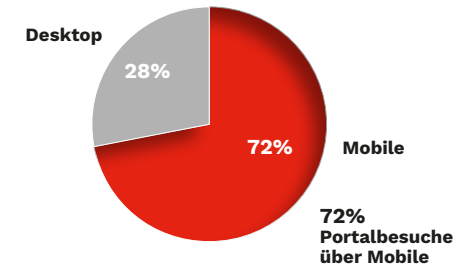

Die neue luxemburgische Nachrichtenseite in französischer Sprache.

87.350
Unique Visitors/Woche

222.570
Page Impressions/Woche

01:24 Minuten
Durchschnittliche Lesedauer

NEWSLETTERS

+ **11.600** Abonnenten
35% Website-Öffnungsrate

VERSAND

• Montag bis Freitag: 17:00 Uhr

EIN JUNGES, AKTIVES UND MOBILES PUBLIKUM

Quelle: Google Analytics September 2022 / Mailchimp September 2022.