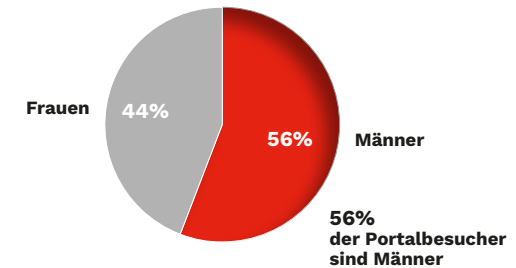

Die neue luxemburgische Nachrichtenseite in französischer Sprache.

87.350
Unique Visitors/Woche

222.570
Page Impressions/Woche

01:24 Minuten
Durchschnittliche Lesedauer

NEWSLETTERS

+ **11.600** Abonnenten
35% Website-Öffnungsrate

VERSAND

• Montag bis Freitag: 17:00 Uhr

EIN JUNGES, AKTIVES UND MOBILES PUBLIKUM

Quelle: Google Analytics September 2022 / Mailchimp September 2022.