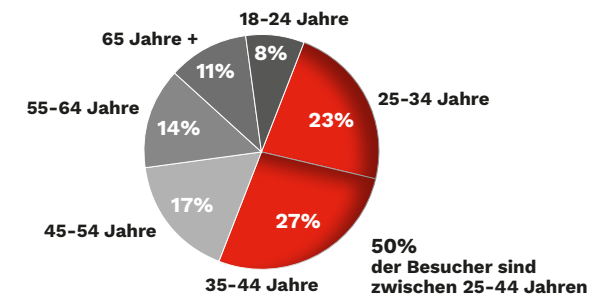

Die neue luxemburgische Nachrichtenseite in französischer Sprache.

87.350
Unique Visitors/Woche

222.570
Page Impressions/Woche

01:24 Minuten
Durchschnittliche Lesedauer

NEWSLETTERS

+ **11.600** Abonnenten
35% Website-Öffnungsrate

VERSAND

• Montag bis Freitag: 17:00 Uhr

EIN JUNGES, AKTIVES UND MOBILES PUBLIKUM

Quelle: Google Analytics September 2022 / Mailchimp September 2022.