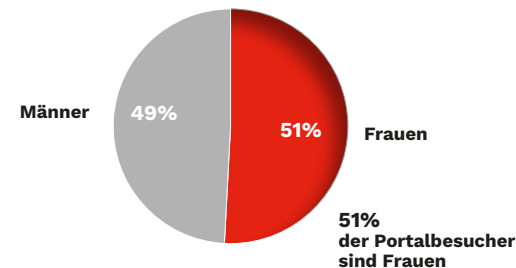

EINE PORTUGIESISCHSPRACHIGE LESERSCHAFT ZUNEHMEND MOBIL

Quelle: Google Analytics September 2022 / Mailchimp September 2022.