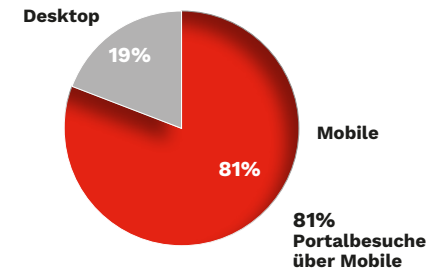

EINE PORTUGIESISCHSPRACHIGE LESERSCHAFT ZUNEHMEND MOBIL

Quelle: Google Analytics September 2022 / Mailchimp September 2022.