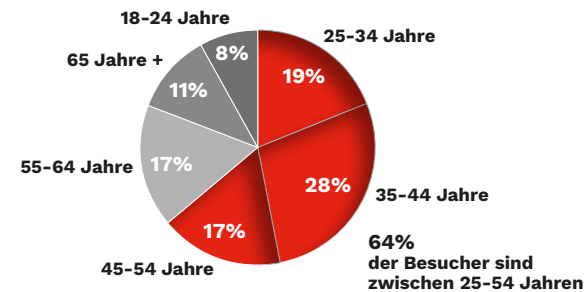

EINE PORTUGIESISCHSPRACHIGE LESERSCHAFT ZUNEHMEND MOBIL

Quelle: Google Analytics September 2022 / Mailchimp September 2022.