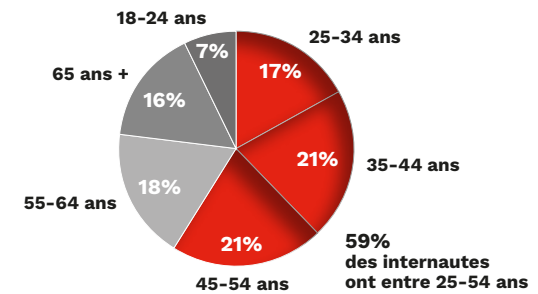

# Le site leader de l'information payante.

**157.530**  
Visiteurs uniques/semaine

**650.290**  
Pages vues/semaine

**01:53 minutes**  
Temps moyen de lecture

**NEWSLETTERS**

**+ 25.900** abonnés  
35% de taux d'ouverture

**ENVOIS**

- Du lundi au vendredi à 8:00, 12:00 et 17:00
- Weekend à 10:00 et 17:00

**UNE AUDIENCE LUXEMBOURGEOISE GERMANOPHONE ET ACTIVE**

Sources : Google Analytics septembre 2022 / Mailchimp septembre 2022.