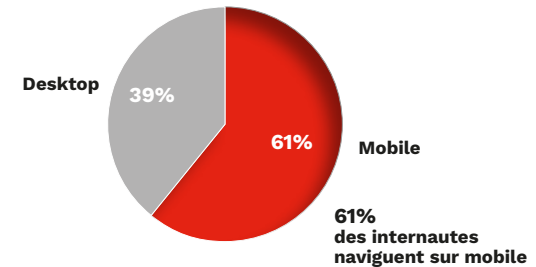

# Le site leader de l'information payante.

**157.530**  
Visiteurs uniques/semaine

**650.290**  
Pages vues/semaine

**01:53 minutes**  
Temps moyen de lecture

**NEWSLETTERS**

**+ 25.900** abonnés  
35% de taux d'ouverture

**ENVOIS**

- Du lundi au vendredi à 8:00, 12:00 et 17:00
- Weekend à 10:00 et 17:00

**UNE AUDIENCE LUXEMBOURGEOISE GERMANOPHONE ET ACTIVE**

Sources : Google Analytics septembre 2022 / Mailchimp septembre 2022.