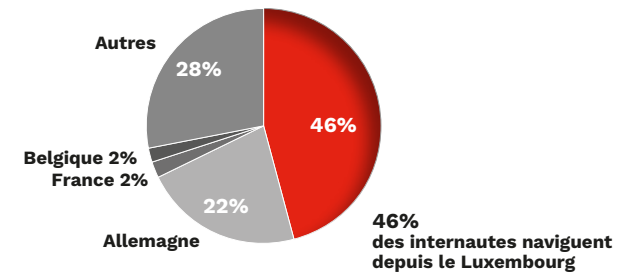

# Le site leader de l'information payante.

**157.530**  
Visiteurs uniques/semaine

**650.290**  
Pages vues/semaine

**01:53 minutes**  
Temps moyen de lecture

**NEWSLETTERS**

**+ 25.900** abonnés  
35% de taux d'ouverture

**ENVOIS**

- Du lundi au vendredi à 8:00, 12:00 et 17:00
- Weekend à 10:00 et 17:00

**UNE AUDIENCE LUXEMBOURGEOISE GERMANOPHONE ET ACTIVE**

Sources : Google Analytics septembre 2022 / Mailchimp septembre 2022.