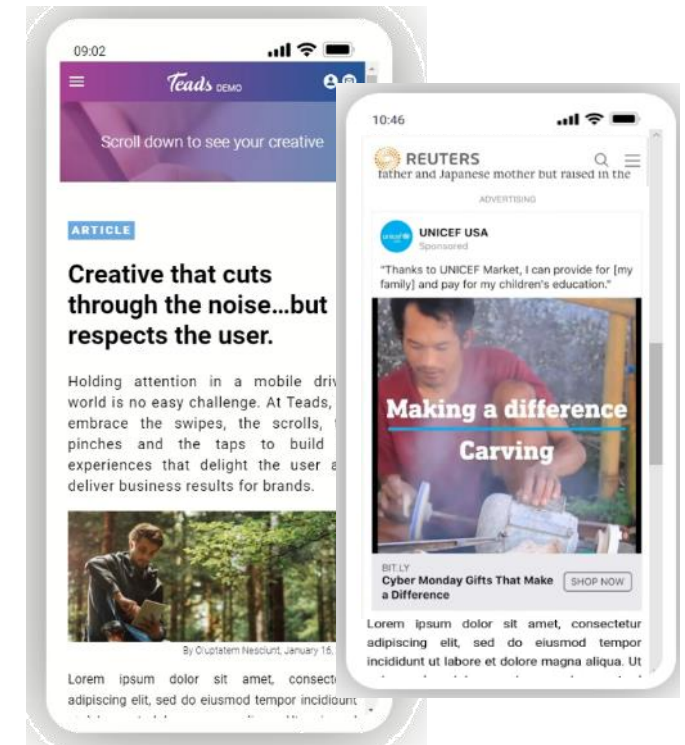

Augmentez l'impact des campagnes de vos réseaux sociaux

INREAD SOCIAL *(uniquement mobile)*

▶ EXCLUSIF REGIE.LU

Partage de vos posts et vidéos dans l'environnement de nos sites

- Une **solution simple et innovante** pour étendre la portée de vos publications sur vos réseaux sociaux.
- Un **format inédit** qui vous apporte la garantie de toucher une large audience luxembourgeoise qualitative.
- Un **emplacement unique** au sein de l'environnement de lecture de nos sites pour des performances optimales.

CPM 40 € HT

Vos vidéos retiendront jusqu'à 5 fois plus l'attention des internautes qu'au sein du fil d'actualité des réseaux sociaux