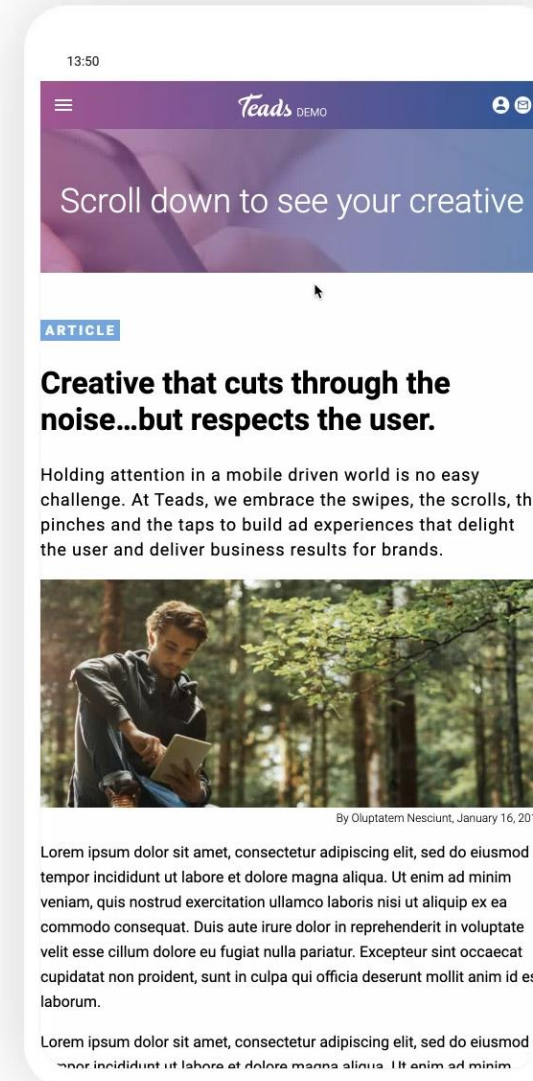

Faites interagir l'audience avec votre campagne

INREAD CAROUSSEL

▶ EXCLUSIF REGIE.LU

Format innovant et interactif pour faire défiler vos produits

- Un **format riche** qui vous permet de présenter plusieurs produits, mettre en valeur plusieurs fonctionnalités d'un même produit, storytelling...
- Un **format efficace** qui vous donne l'opportunité d'afficher plusieurs contenus, redirigeant vers différentes landing pages, dans une seule publicité

CPM 40 € HT

Faites interagir l'audience avec votre campagne

INREAD FLOW

Format innovant et interactif pour présenter vos produits autrement

- Un **format innovant, ludique et créatif** pour présenter vos produits.
- Un **format efficace** qui offre une autre expérience d'affichage et qui vous donne l'opportunité d'afficher un visuel tout en redirigeant vers une landing page.
- Un **format interactif** qui reprend le code de certaines applications (mode swipe)