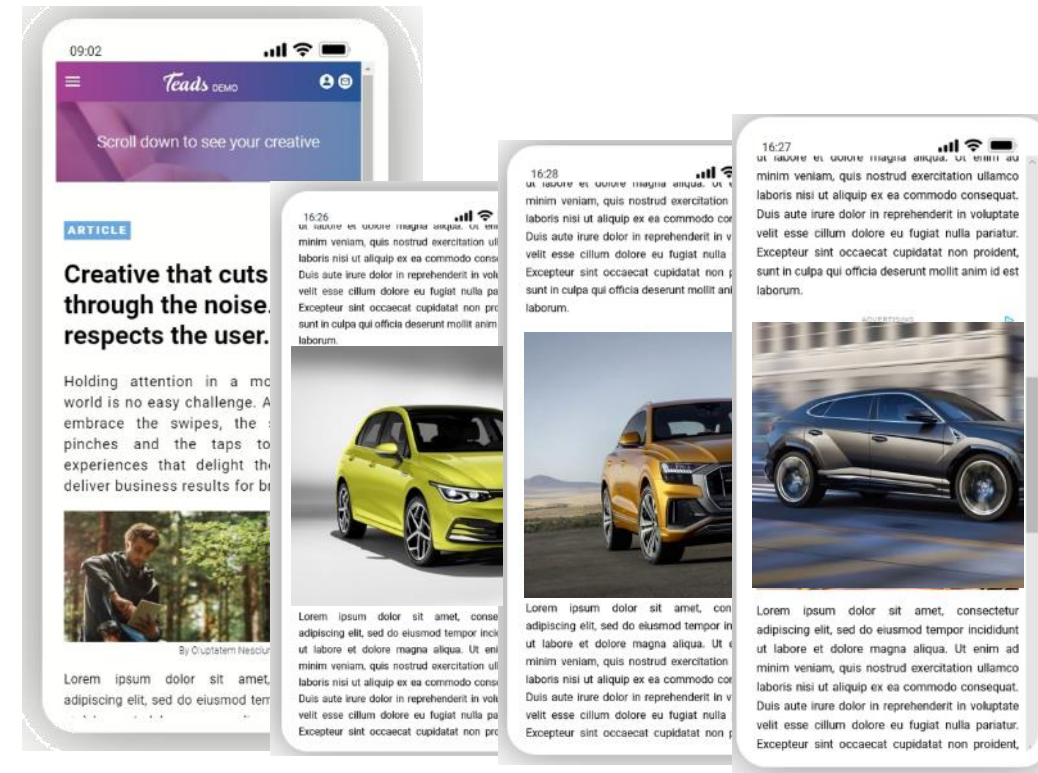

- Un **format interactif** captant davantage l'attention de l'utilisateur.
- Un **format non intrusif**, intégré au contenu, pour une navigation fluide et compatible à la manière de consommer le mobile.
- Un **emplacement unique** au sein de l'environnement rédactionnel pour une perception positive de votre marque et de votre image.

CPM 40 € HT

23:14

Teads DEMO

Scroll down to see your creative

ARTICLE

Creative that cuts through the noise...but respects the user.

Holding attention in a mobile driven world is no easy challenge. At Teads, we embrace the swipes, the scrolls, the pinches and the taps to build ad experiences that delight the user and deliver business results for brands.

Faites interagir l'audience avec votre campagne

INREAD CAROUSSEL

▶ EXCLUSIF REGIE.LU

Format innovant et interactif pour faire défiler vos produits

- Un **format riche** qui vous permet de présenter plusieurs produits, mettre en valeur plusieurs fonctionnalités d'un même produit, storytelling...
- Un **format efficace** qui vous donne l'opportunité d'afficher plusieurs contenus, redirigeant vers différentes landing pages, dans une seule publicité

CPM 40 € HT

Faites interagir l'audience avec votre campagne

INREAD FLOW

Format innovant et interactif pour présenter vos produits autrement

- Un **format innovant, ludique et créatif** pour présenter vos produits.
- Un **format efficace** qui offre une autre expérience d'affichage et qui vous donne l'opportunité d'afficher un visuel tout en redirigeant vers une landing page.
- Un **format interactif** qui reprend le code de certaines applications (mode swipe)