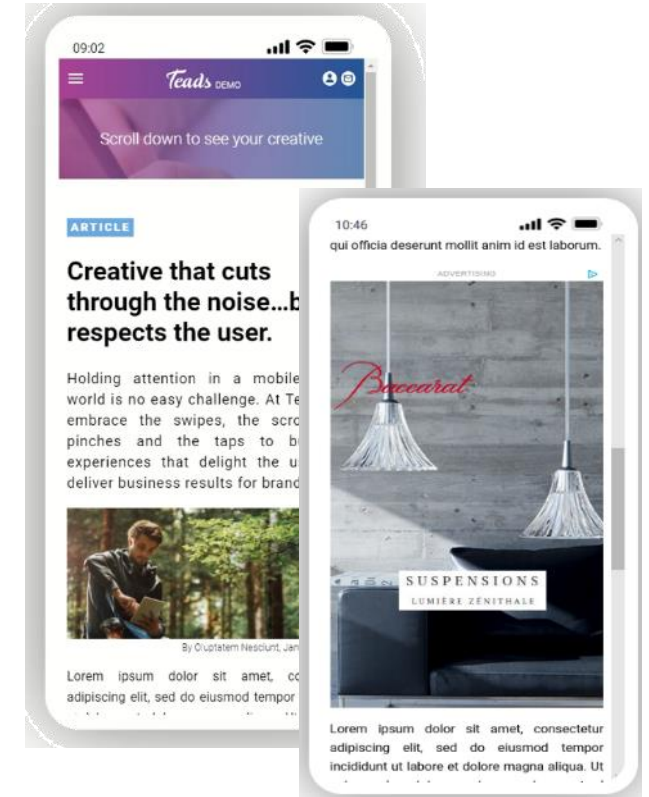

- Un **format interactif** captant davantage l'attention de l'utilisateur.
- Un **format non intrusif**, intégré au contenu, pour une navigation fluide et compatible à la manière de consommer le mobile.
- Un **emplacement unique** au sein de l'environnement rédactionnel pour une perception positive de votre marque et de votre image.

CPM 40 € HT

23:14

Teads DEMO

Scroll down to see your creative

ARTICLE

Creative that cuts through the noise...but respects the user.

Holding attention in a mobile driven world is no easy challenge. At Teads, we embrace the swipes, the scrolls, the pinches and the taps to build ad experiences that delight the user and deliver business results for brands.

Faites interagir l'audience avec votre campagne

INREAD CAROUSSEL

▶ EXCLUSIF REGIE.LU

Format innovant et interactif pour faire défiler vos produits

- Un **format riche** qui vous permet de présenter plusieurs produits, mettre en valeur plusieurs fonctionnalités d'un même produit, storytelling...
- Un **format efficace** qui vous donne l'opportunité d'afficher plusieurs contenus, redirigeant vers différentes landing pages, dans une seule publicité

CPM 40 € HT

Faites interagir l'audience avec votre campagne

INREAD FLOW

Format innovant et interactif pour présenter vos produits autrement

- Un **format innovant, ludique et créatif** pour présenter vos produits.
- Un **format efficace** qui offre une autre expérience d'affichage et qui vous donne l'opportunité d'afficher un visuel tout en redirigeant vers une landing page.
- Un **format interactif** qui reprend le code de certaines applications (mode swipe)