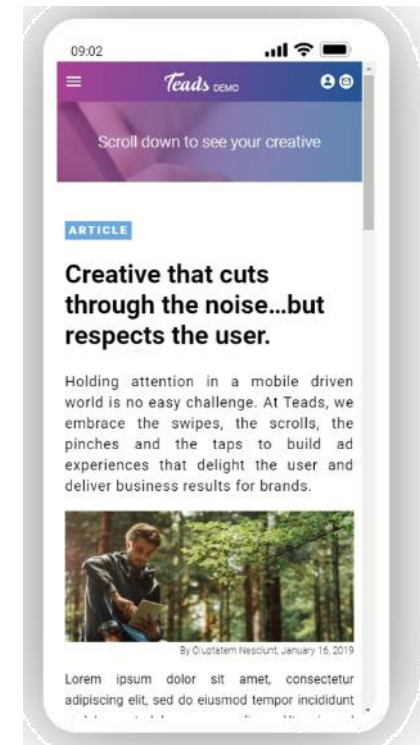

Faites interagir l'audience avec votre campagne

INREAD FLOW

Format innovant et interactif pour présenter vos produits autrement

- Un **format innovant, ludique et créatif** pour présenter vos produits.
- Un **format efficace** qui offre une autre expérience d'affichage et qui vous donne l'opportunité d'afficher un visuel tout en redirigeant vers une landing page.
- Un **format interactif** qui reprend le code de certaines applications (mode swipe)

CPM 40 € HT

▶ EXCLUSIF REGIE.LU