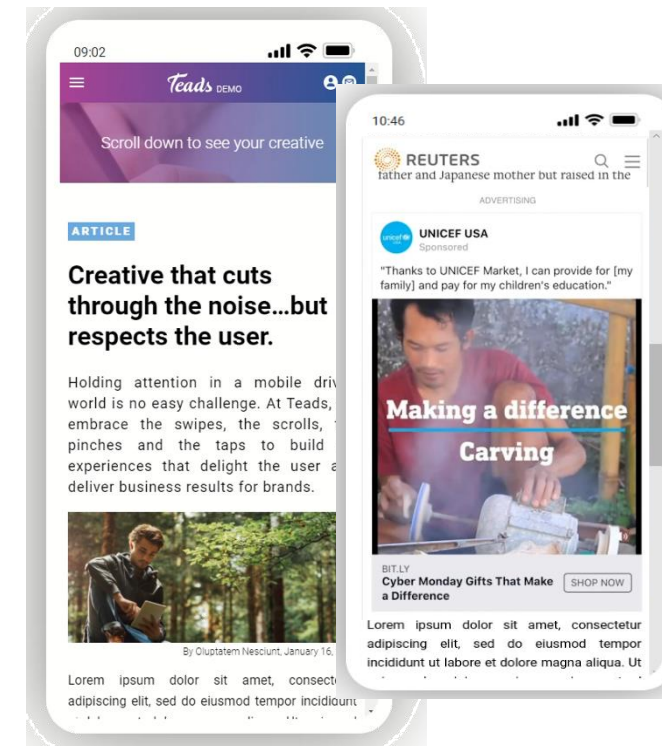

AUGMENTEZ L'IMPACT DES CAMPAGNES DE VOS RÉSEAUX SOCIAUX

INREAD SOCIAL

▶ EXCLUSIF REGIE.LU

Partage de vos posts et vidéos dans l'environnement de nos sites

- Une **solution simple et innovante** pour étendre la portée de vos publications sur vos réseaux sociaux.
- Un **format inédit** qui vous apporte la garantie de toucher une large audience luxembourgeoise qualitative.
- Un **emplacement unique** au sein de l'environnement de lecture de nos sites pour des performances optimales.

40€ CPM avec un capping 2/24h | **Offre de lancement : 30€/CPM**

Vos vidéos retiendront jusqu'à 5 fois plus l'attention des internautes qu'au sein du fil d'actualité des réseaux sociaux