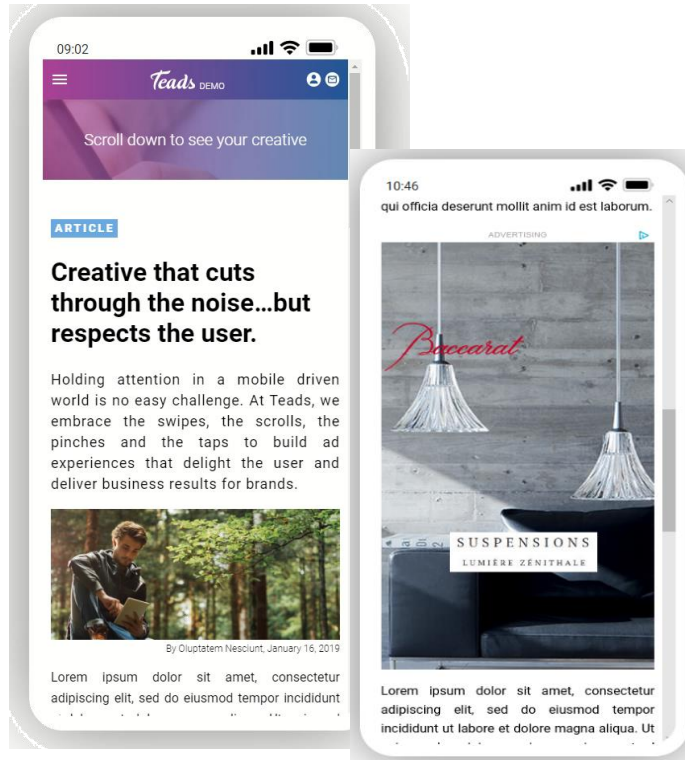

PARALLAX : CRÉEZ DE L'IMPACT ET AUGMENTEZ VOTRE CONVERSION !

50 €

CPM

2/24h

Capping

100.000

Impressions/semaine

5.000 €

Prix/semaine

Innovant et créatif

Un format interactif captant davantage l'attention de l'utilisateur sans perturber le contrat de lecture.

Mobile friendly

Un format non intrusif, intégré au contenu, pour une navigation fluide et compatible à la manière de consommer le mobile.

Perception positive

de votre image marque grâce à une présentation dynamique.

Performances

Augmentation de votre CTR, de votre viewability et possibilité de retargeting.