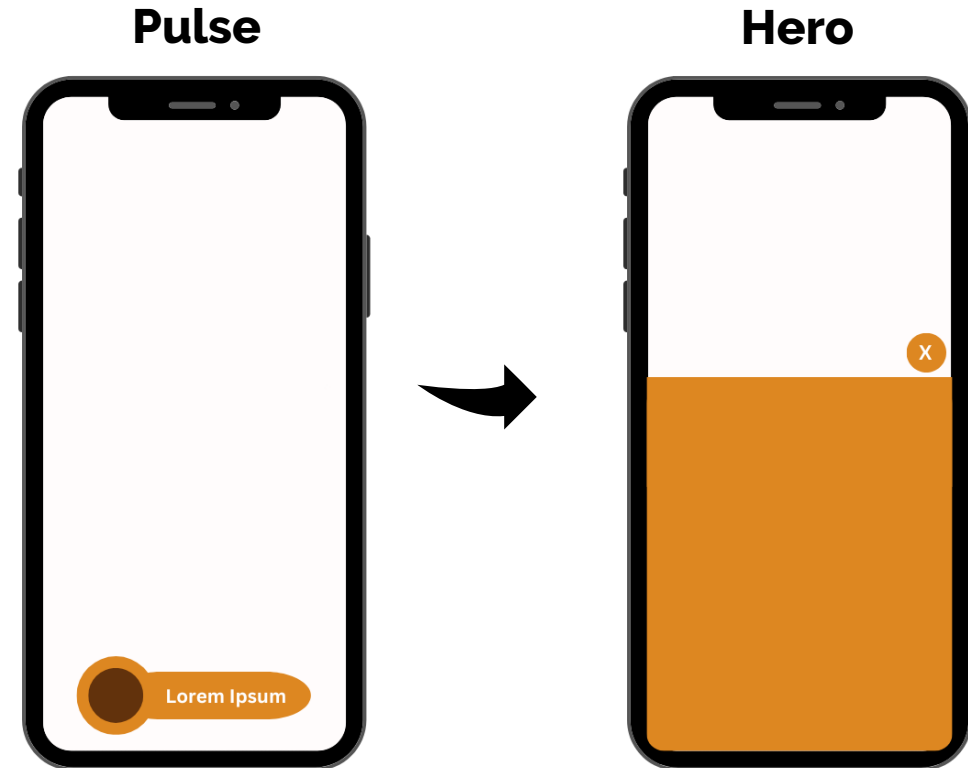

Smartpulse

Un format qui crée impact et engagement.

regie.lu

Smartpulse

2 éléments pour un maximum d'impact.

- **Pulse** : élément sticky bas de l'écran composé de votre logo et d'un texte déroulant de max 60 caractères.
- **Hero** : élément qui apparaît automatiquement en scrollant vers le bas de la page (déclenchement à 50%) ou en cliquant sur le pulse.

Le Hero s'adapte à toutes les tailles d'écran : image, PNG, GIF, carrousel, HTML5, vidéo et même script externe.

Diffusion exclusive sur smartphone, hors apps.

Smartpulse

Pourquoi ?

- **Simplicité ultime** : Impact visuel garanti avec vos propres images, vidéos, slideshows, ou même des scripts externes.
En format 16/9 ou vertical comme les Réels, le Smartpulse s'adapte à toutes les exigences.
- **Temps d'exposition** : Efficace, moins intrusif, il respecte l'expérience de navigation des mobinautes et l'esthétique de nos sites.
- **Analyse performante** : Possibilité de monitorer tous les kpi's dont les interactions.
- **Compatibilité totale** : le Smartpulse est conçu pour s'intégrer à toutes les tailles d'écran.