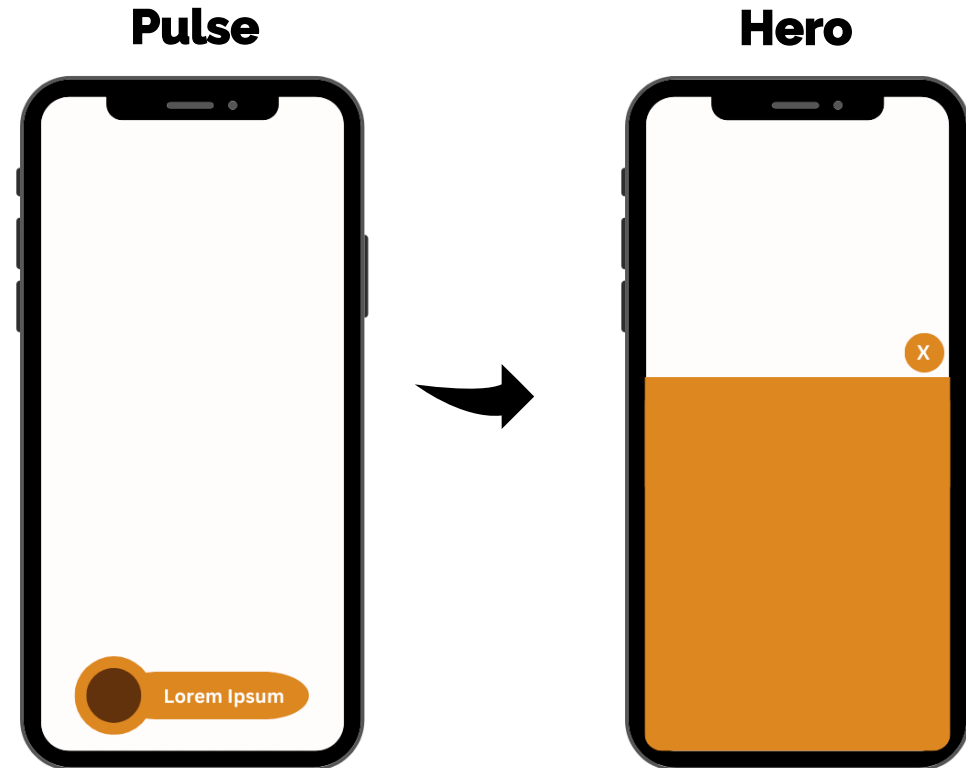

Smartpulse

Un format qui crée impact et engagement.

regie.lu

Smartpulse

2 éléments pour un maximum d'impact.

- **Pulse** : élément sticky bas de l'écran composé de votre logo et d'un texte déroulant de max 60 caractères.
- **Hero** : élément qui apparaît automatiquement en scrollant vers le bas de la page (déclenchement à 50%) ou en cliquant sur le pulse.

Le Hero s'adapte à toutes les tailles d'écran : image, PNG, GIF, carrousel, HTML5, vidéo et même script externe.

Diffusion exclusive sur smartphone, hors apps.

Smartpulse

Pourquoi ?

- **Simplicité ultime** : Impact visuel garanti avec vos propres images, vidéos, slideshows, ou même des scripts externes.
En format 16/9 ou vertical comme les Réels, le Smartpulse s'adapte à toutes les exigences.
- **Temps d'exposition** : Efficace, moins intrusif, il respecte l'expérience de navigation des mobinautes et l'esthétique de nos sites.
- **Analyse performante** : Possibilité de monitorer tous les kpi's dont les interactions.
- **Compatibilité totale** : le Smartpulse est conçu pour s'intégrer à toutes les tailles d'écran.